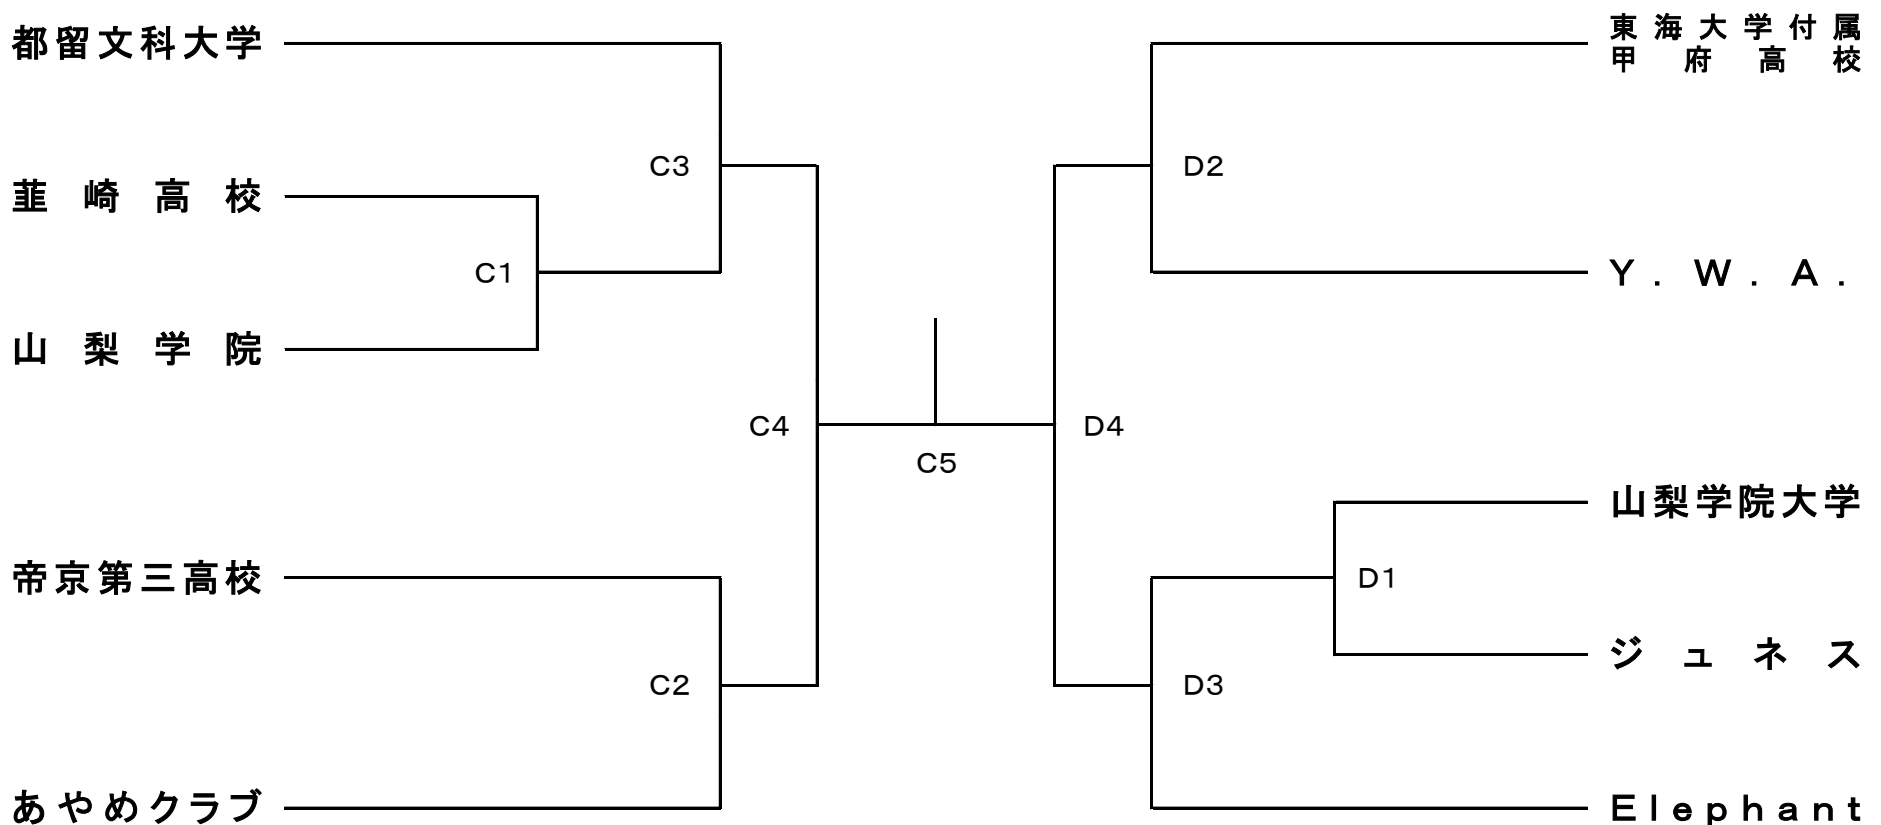

【女子】

* 開会式は、8時45分とする。
第1試合のプロトコールは9時15分とする。

補助員

- ・男子A1は山梨大学、B1は山梨教員クラブ、女子C1は都留文科大、D1はElephantで担当する。
- ・第2試合以降は負けチームが担当する。
- ・決勝戦は、準決勝で負けた2チームが担当する。

閉会式

- ・閉会式には1～3位のチームは参加する。