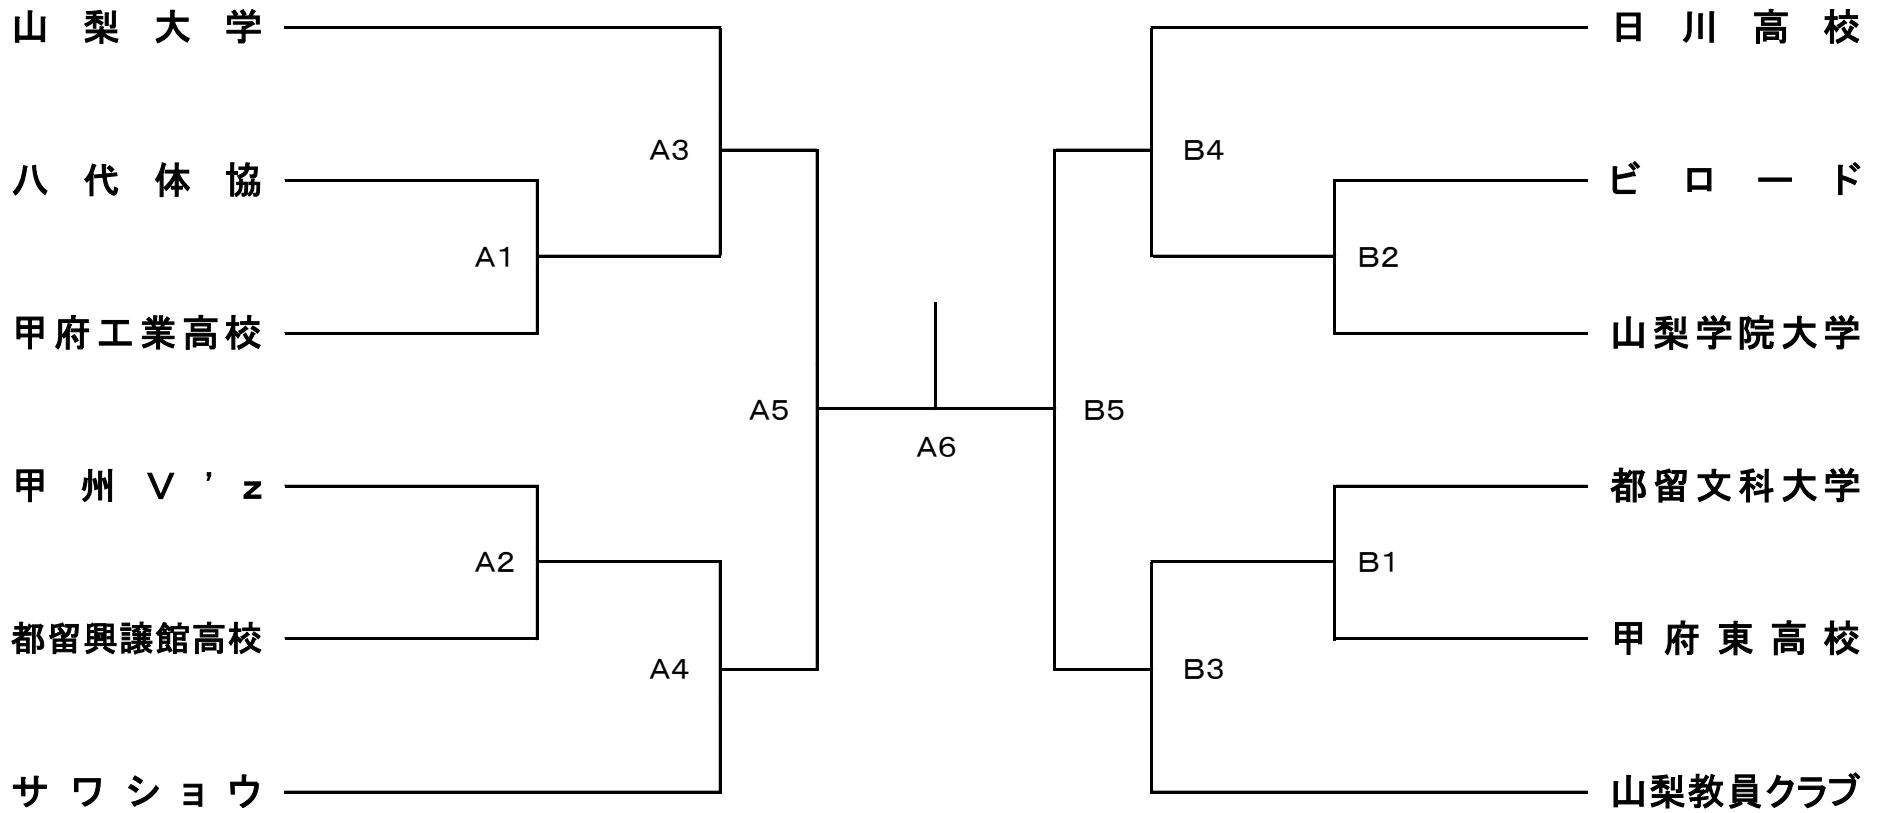

# 平成30年度 天皇杯・皇后杯 全日本バレーボール選手権大会 山梨県ラウンド

期日 平成30年 7月 1日(日)

会場 男子:南アルプス市若草体育館

女子:富士川町民体育館

## ＜組合せ＞

### 【男子】