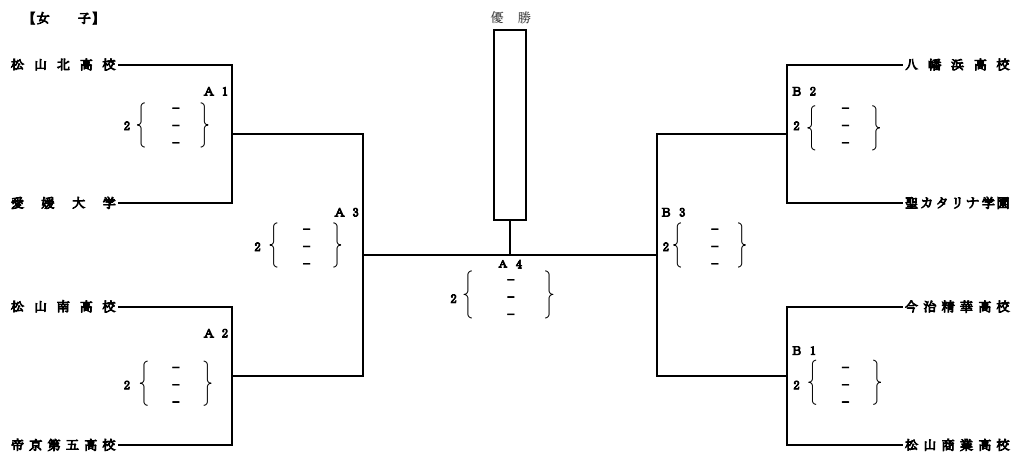

平成30年度 天皇杯・皇后杯全日本バレーボール選手権大会
愛媛県ラウンド

日時 【女子・男子】 7月21日（土）
会場 【女子・男子】 愛媛県総合運動公園体育館メインアリーナ（ABCコート）・サブアリーナ（Dコート）

【女子】

コートオフィシャル 第1試合は第2試合の両チームから、第2試合以降は、敗者チームから、得点2名・ラインジャッジ4名・記録1名を出してください。

体育館開場 8時30分

フロアへの入場 9時（ただし、練習時間割当以外のチームは入場できません。）

代表者会議 9時20分

開会式 9時45分

第1試合開始 10時プロトコール開始（開会式終了後の練習は第1試合のチームのみ）

練習割り当て 9時～9時20分 第2試合のチーム、9時20分～9時40分 第1試合のチーム

※どのチームも試合のあるコートで練習を行ってください。

※危険ですので、試合のコート以外では一切ボールを使用しないでください。

【男子】

コートオフィシャル 第1試合は第2試合のチームから（Dコートは両チーム）、第2試合以降は、敗者チームから、得点2名・ラインジャッジ4名・記録1名を出してください。

体育館開場 8時30分

フロアへの入場 9時（ただし、練習時間割当以外のチームは入場できません。）

代表者会議 9時20分

開会式 9時45分

第1試合開始 10時プロトコール開始（開会式終了後の練習は第1試合のチームのみ）

練習割り当て 9時～9時20分 第2試合のチーム、9時20分～9時40分 第1試合のチーム

※どのチームも試合のあるコートで練習を行ってください。

※危険ですので、試合のコート以外では一切ボールを使用しないでください。