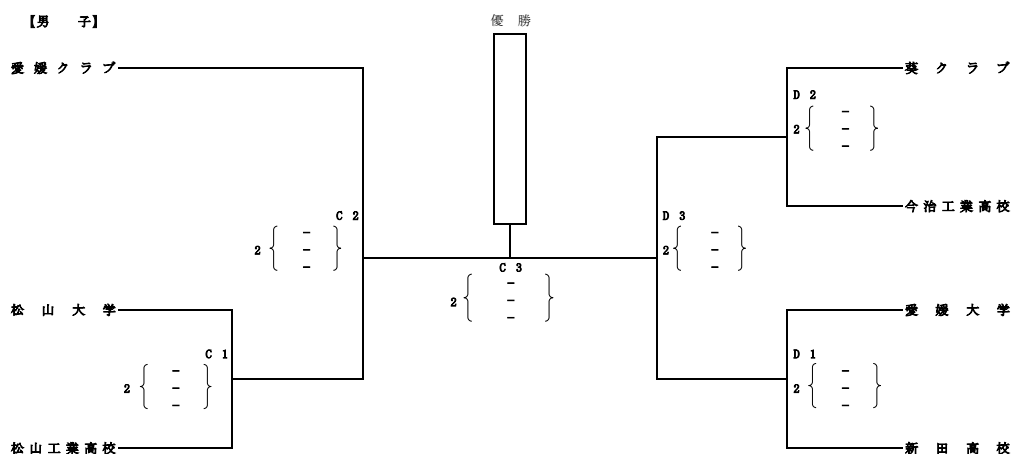

平成30年度 天皇杯・皇后杯全日本バレーボール選手権大会
愛媛県ラウンド

日時 【女子・男子】 7月21日（土）
会場 【女子・男子】 愛媛県総合運動公園体育館メインアリーナ（ABCコート）・サブアリーナ（Dコート）

【女子】

コートオフィシャル 第1試合は第2試合の両チームから、第2試合以降は、敗者チームから、得点2名・ラインジャッジ4名・記録1名を出してください。

体育館開場 8時30分

フロアへの入場 9時（ただし、練習時間割当以外のチームは入場できません。）

代表者会議 9時20分

開会式 9時45分

第1試合開始 10時プロトコール開始（開会式終了後の練習は第1試合のチームのみ）

練習割り当て 9時～9時20分 第2試合のチーム、9時20分～9時40分 第1試合のチーム

※どのチームも試合のあるコートで練習を行ってください。

※危険ですので、試合のコート以外では一切ボールを使用しないでください。

【男子】

コートオフィシャル 第1試合は第2試合のチームから（Dコートは両チーム）、第2試合以降は、敗者チームから、得点2名・ラインジャッジ4名・記録1名を出してください。