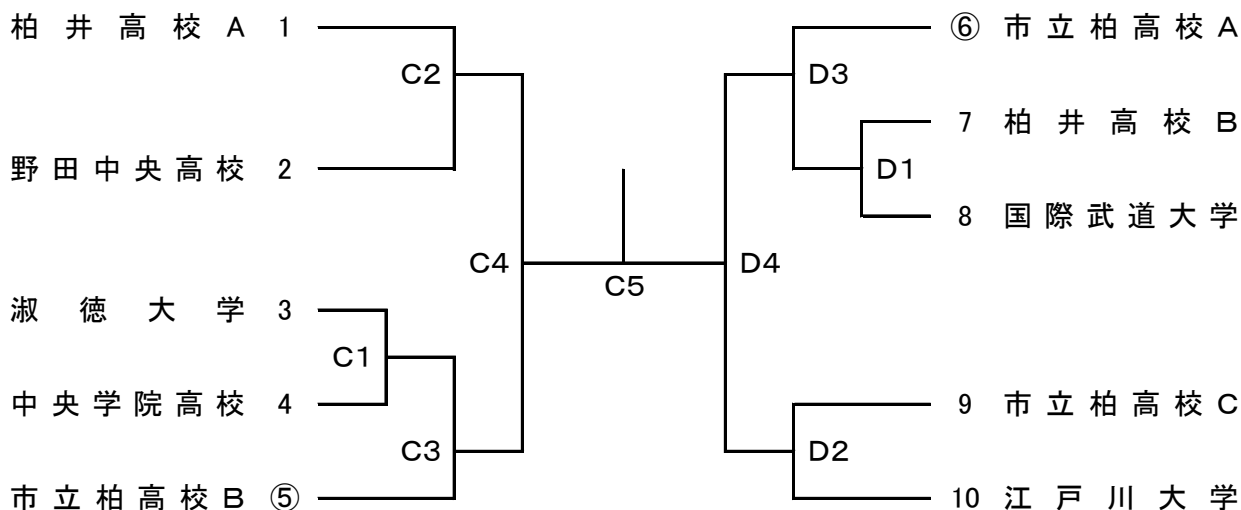

平成30年度
 天皇杯・皇后杯 全日本バレーボール選手権大会
 千葉県予選会

会場 男子 中央学院大学体育館(A, B)
 女子 淑徳大学体育館(C, D)
 開館 8:30 試合開始 9:30

【 男 子 】

【 女 子 】

○印は第1試合のラインズマン。以降、前試合の負けチームが行う。
 大会使用球 男子 ミカサMVA300 女子 モルテンV5M5000
 ※本大会は給水タイムを設定します。各セットいずれかのチームが13点に達したとき、30秒間取ります。