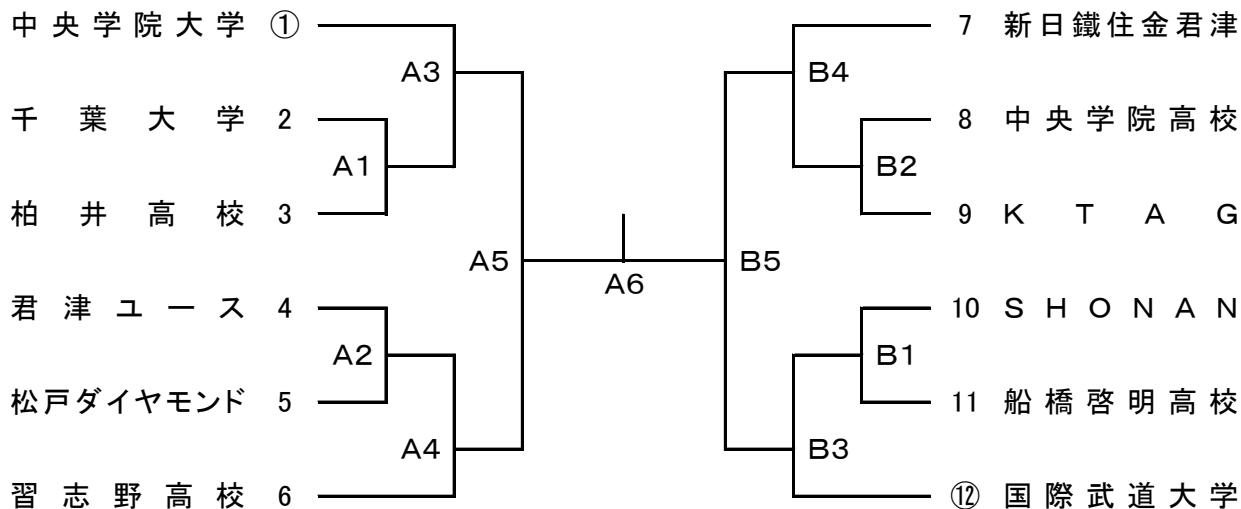

平成30年度
 天皇杯・皇后杯 全日本バレーボール選手権大会
 千葉県予選会

会場 男子 中央学院大学体育館(A, B)
 女子 淑徳大学体育館(C, D)
 開館 8:30 試合開始 9:30

【 男 子 】

【 女 子 】

○印は第1試合のラインズマン。以降、前試合の負けチームが行う。
 大会使用球 男子 ミカサMVA300 女子 モルテンV5M5000
 ※本大会は給水タイムを設定します。各セットいずれかのチームが13点に達したとき、30秒間取ります。