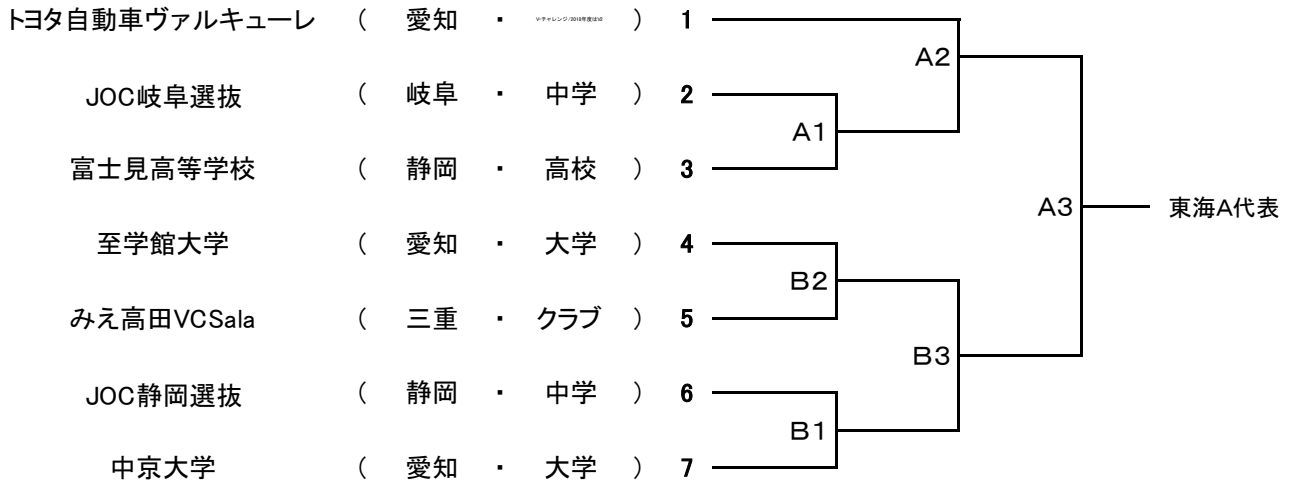

東海ブロックラウンド(女子)

日程:10月20日(土)

開会式 10:00

競技開始 10:15

会場:三重交通Gスポーツの杜 伊勢(三重県)

チーム名

所属

カテゴリー

A グループ

B グループ