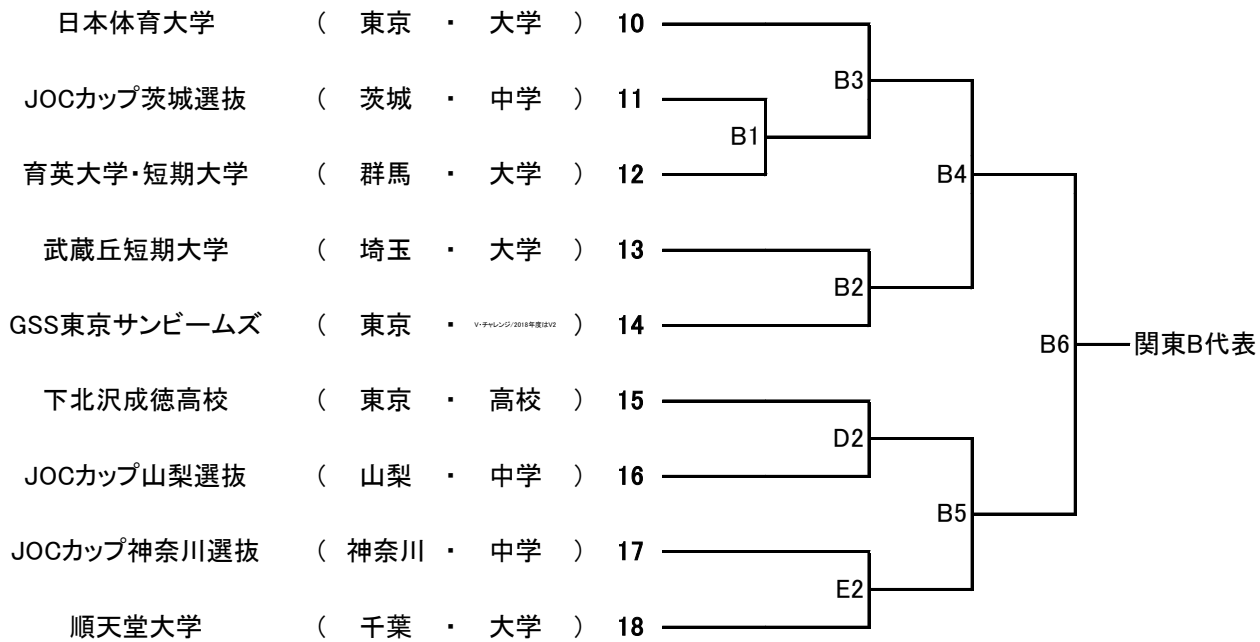

関東ブロックラウンド(女子)

日程:10月20日(土)

開会式 9:00

競技開始 9:45

会場:所沢市民体育館(埼玉県)【メインアリーナ(A・B・C・Dコート)サブアリーナ(Eコート)】

チーム名 所属 カテゴリー

A グループ

B グループ