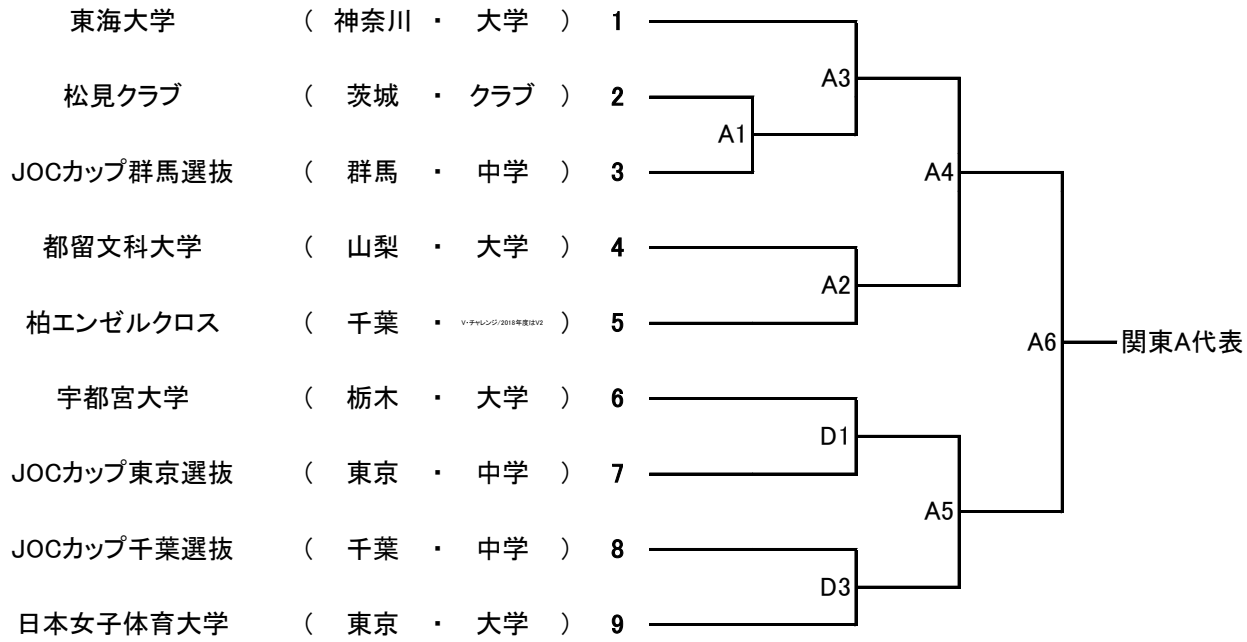

関東ブロックラウンド(女子)

日程:10月20日(土)

開会式 9:00

競技開始 9:45

会場:所沢市民体育館(埼玉県)【メインアリーナ(A・B・C・Dコート)サブアリーナ(Eコート)】

チーム名 所属 カテゴリー

A グループ

B グループ