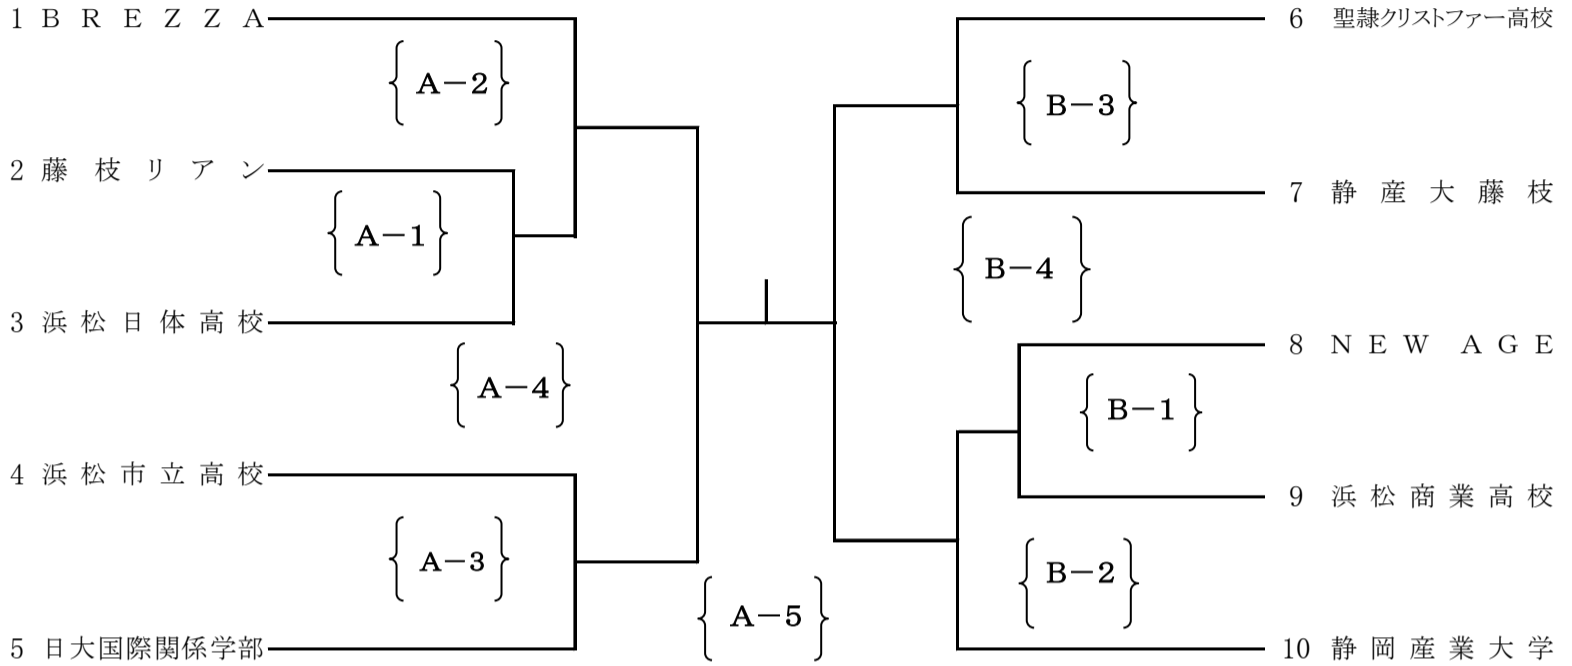

平成30年度 天皇杯・皇后杯 全日本バレーボール選手権大会
静岡県ラウンド 組合せ

平成30年6月24日
このなはアリーナ

< 男子 >

コートは体育館1階正面入口側より入り、奥よりB・A・C・Dとなる。

< 女子 >

コートは体育館1階正面入口側より入り、奥よりB・A・C・Dとなる。