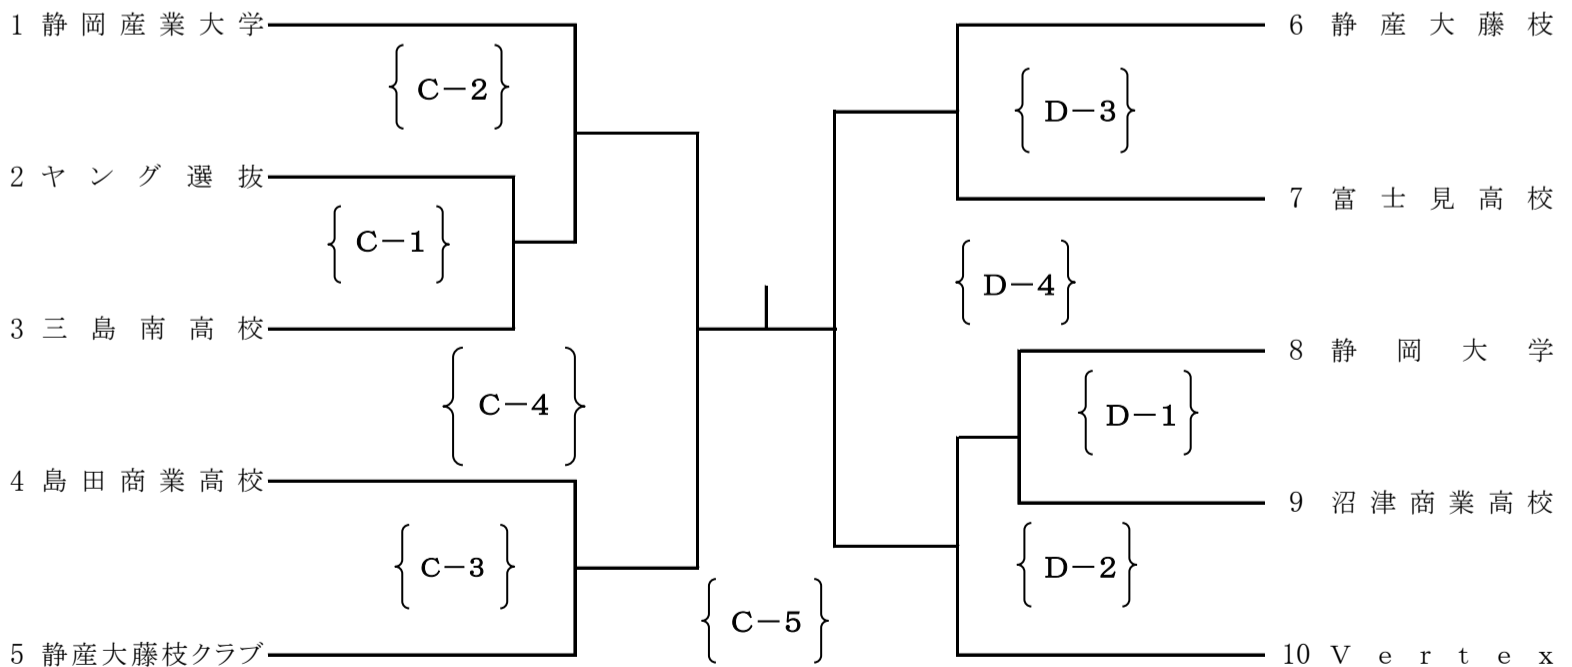

平成30年度 天皇杯・皇后杯 全日本バレーボール選手権大会
静岡県ラウンド 組合せ

平成30年6月24日
このなはアリーナ

< 男子 >

コートは体育館1階正面入口側より入り、奥よりB・A・C・Dとなる。

< 女子 >

コートは体育館1階正面入口側より入り、奥よりB・A・C・Dとなる。