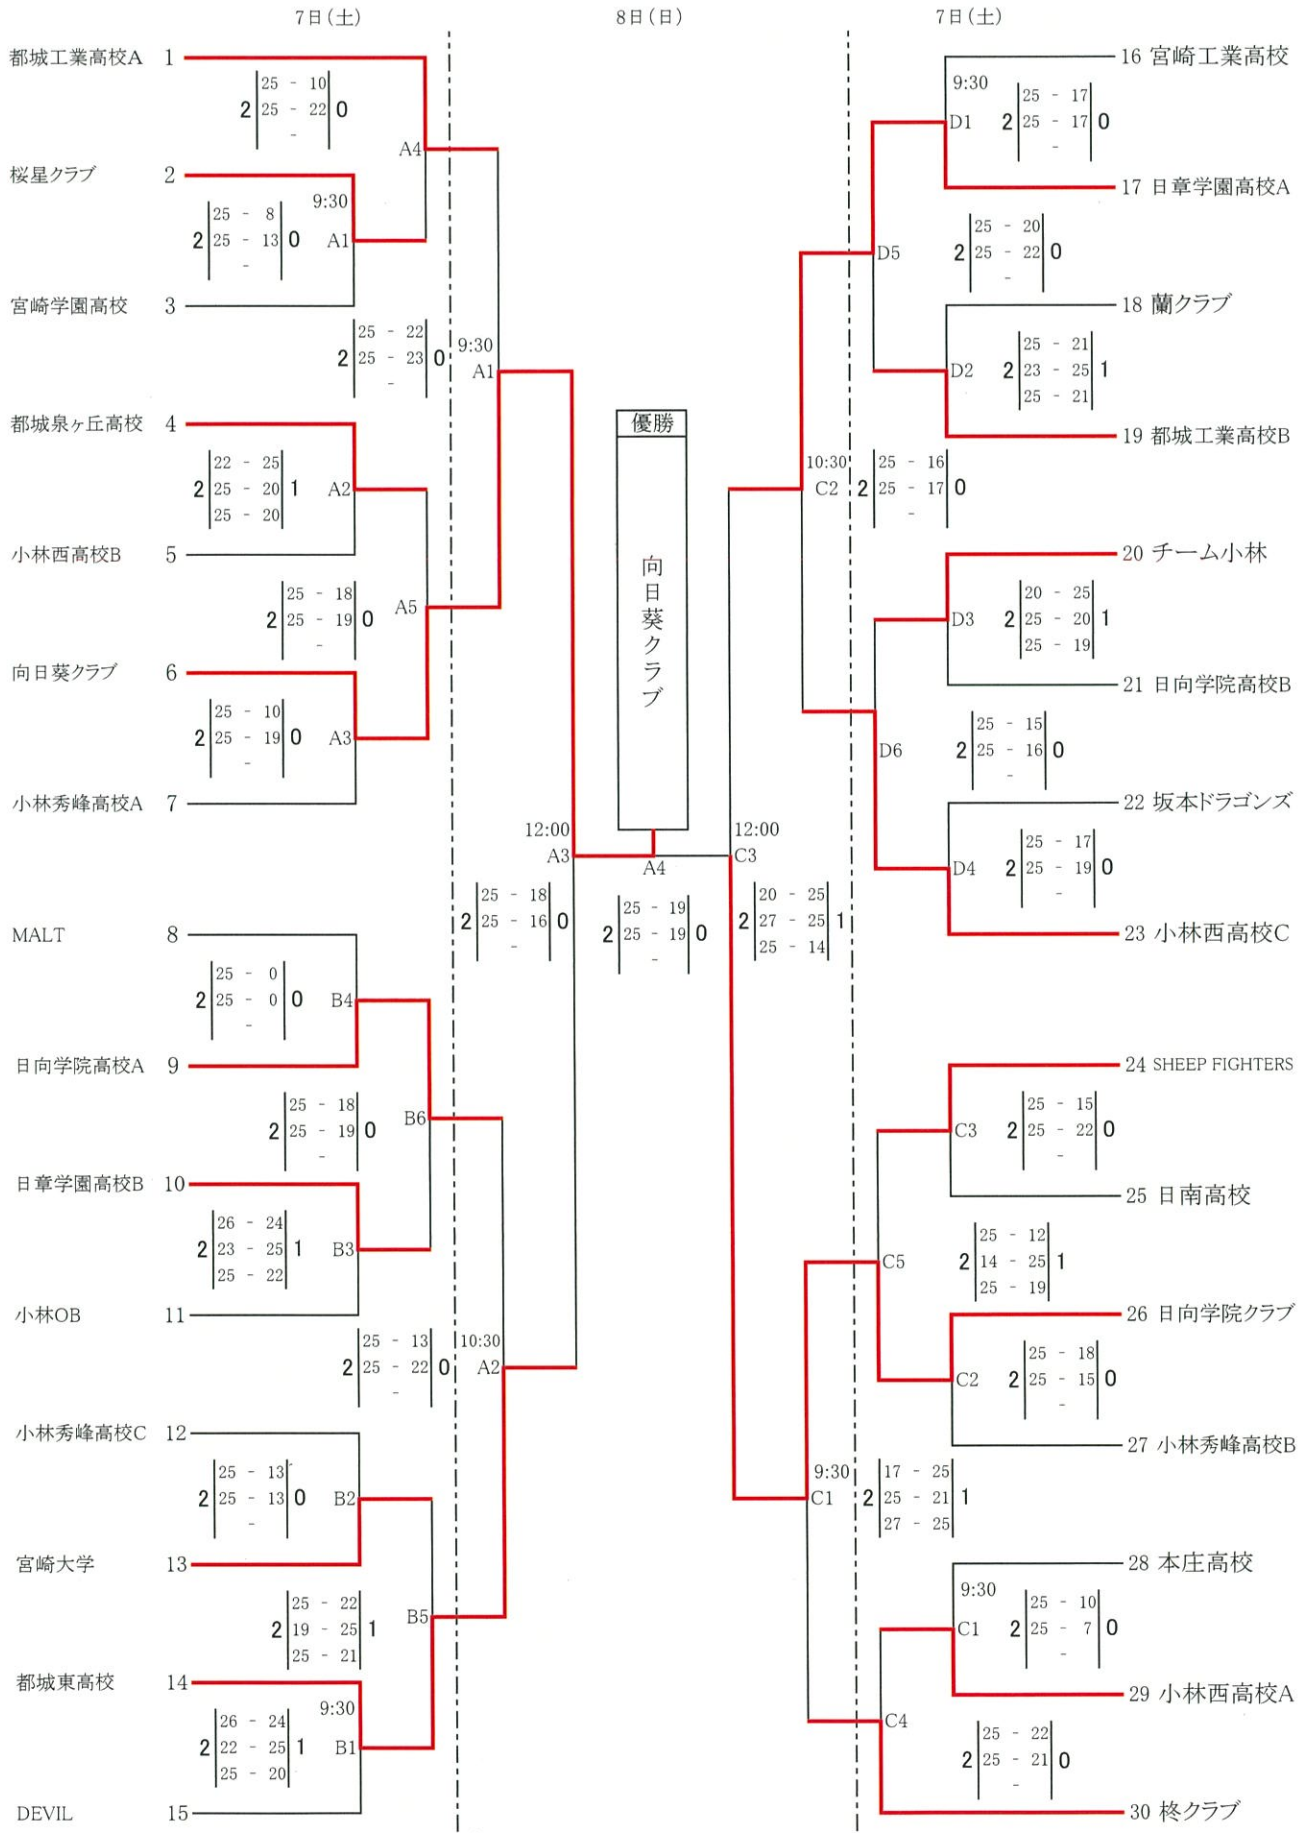

平成30年度 天皇杯・皇后杯 全日本バレーボール選手権大会 宮崎県ラウンド

男子の部 組合せ表

期日：平成30年7月7日(土)8日(日)

会場：綾てるはドーム

(A・B・C・D・E・F・G・Hコート)

平成30年度 天皇杯・皇后杯 全日本バレーボール選手権大会 宮崎県ラウンド

女子の部 組合せ表

期日：平成30年7月7日(土)8日(日)

会場：綾てるはドーム

(A・B・C・D・E・F・G・Hコート)