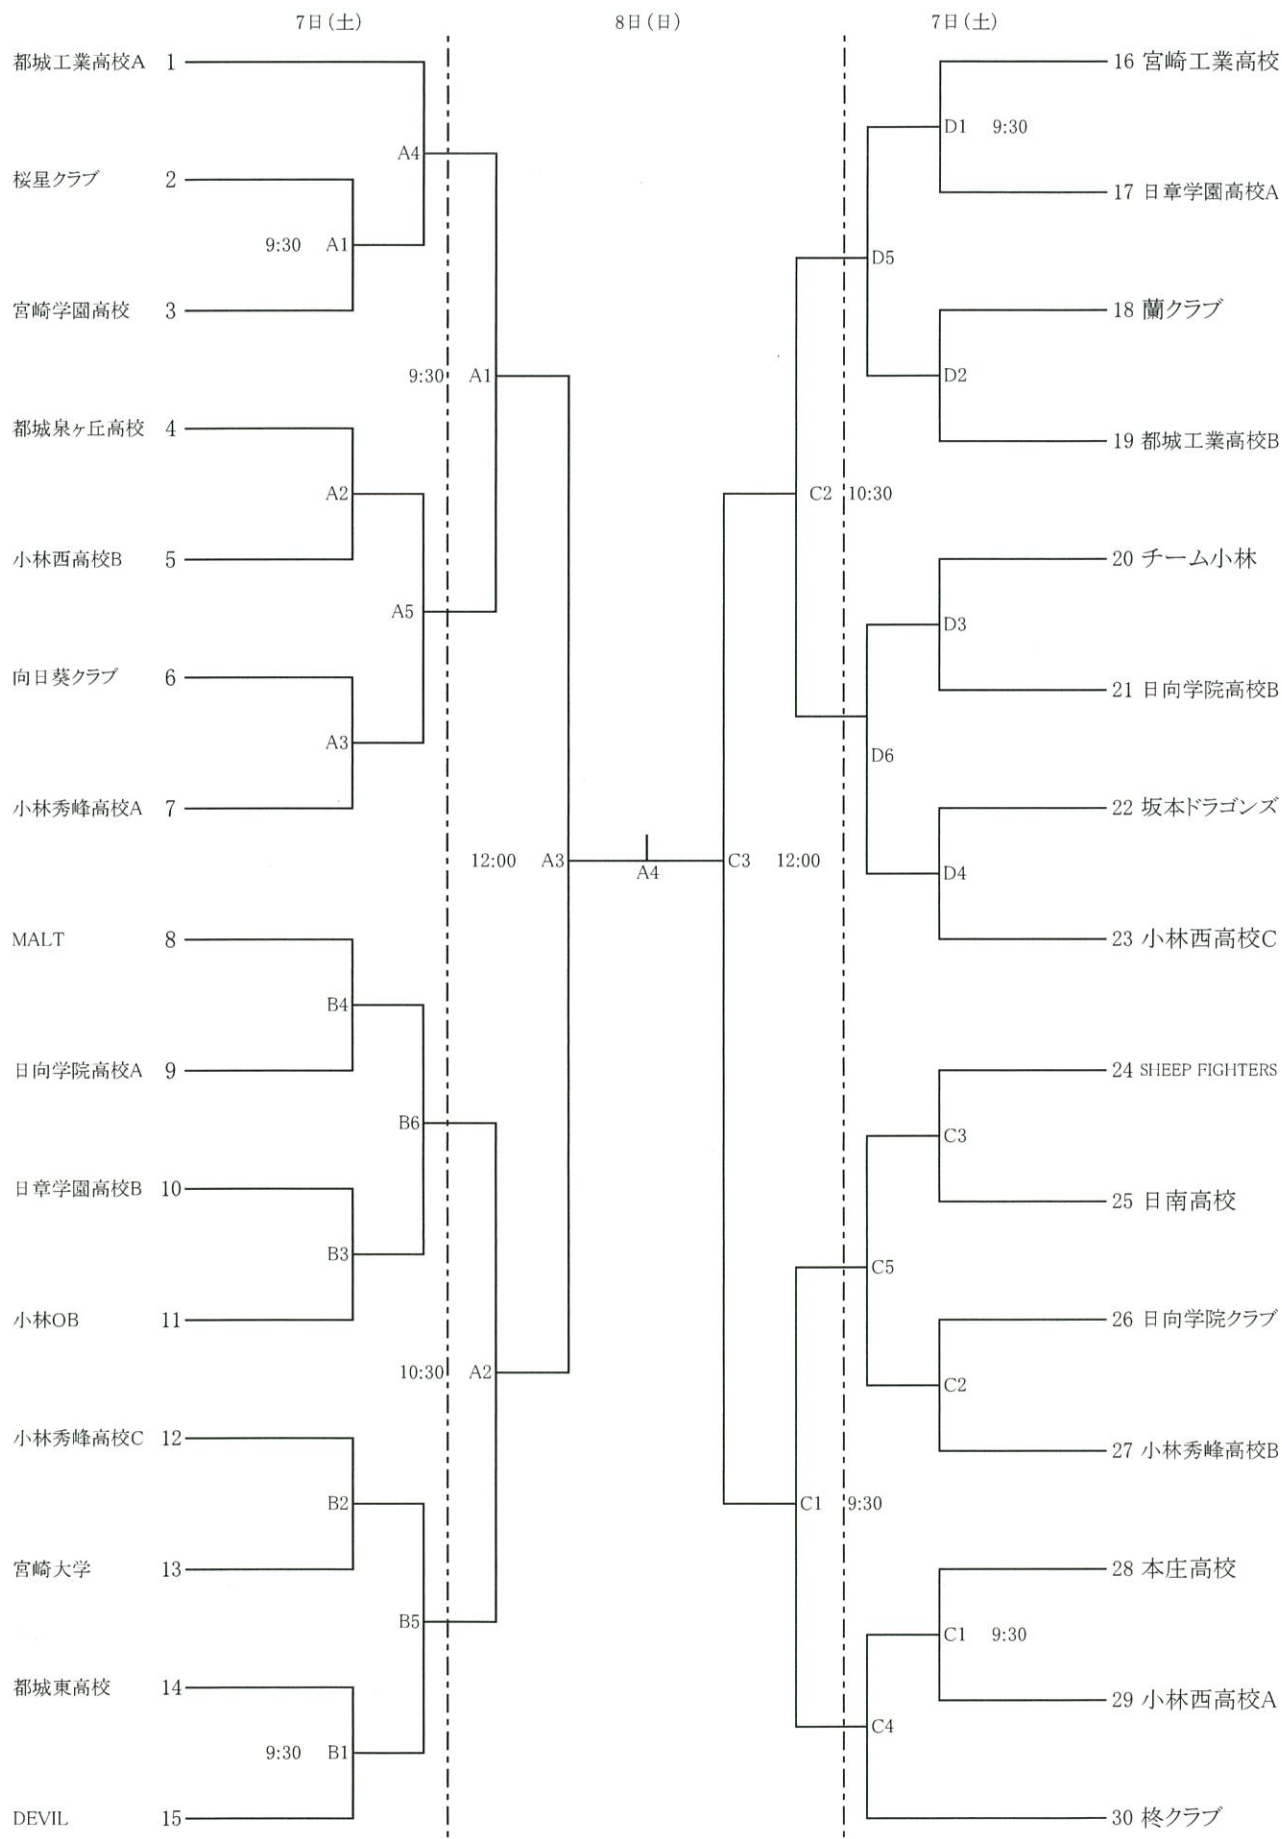

平成30年度 天皇杯・皇后杯 全日本バレーボール選手権大会 宮崎県ラウンド

男子の部 組合せ表

期日：平成30年7月7日(土)8日(日)
 会場：綾てるはドーム
 (A・B・C・D・E・F・G・Hコート)

平成30年度 天皇杯・皇后杯 全日本バレーボール選手権大会 宮崎県ラウンド

女子の部 組合せ表

期日：平成30年7月7日(土)8日(日)
 会場：綾てるほドーム
 (A・B・C・D・E・F・G・Hコート)