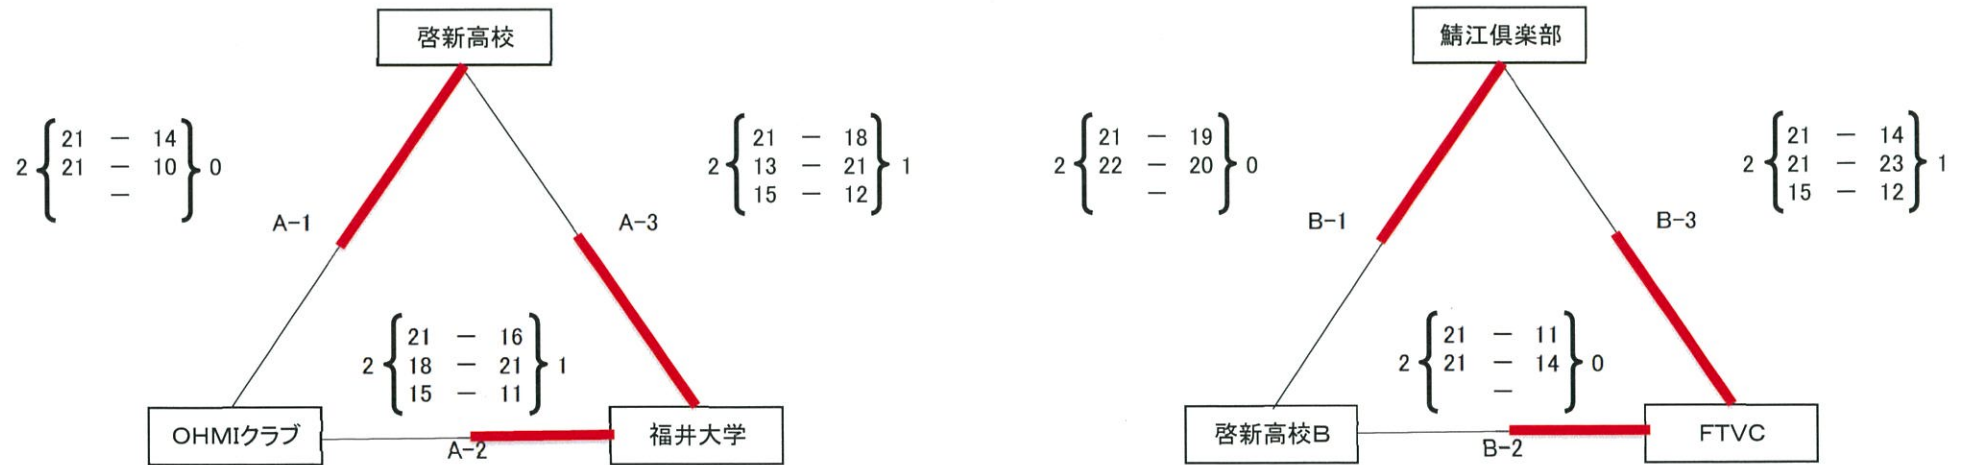

# 平成30年度 天皇杯皇后杯全日本バレーボール選手権大会 福井県ラウンド

会場:丹生高校体育館

男子予選グループ(3セット21点マッチ、ただし3セット目は15点とする。)

男子決勝トーナメント(予選グループ戦後、組み合わせ抽選を行う。シードチームは決勝トーナメントより参戦とする。)

# 平成30年度 天皇杯皇后杯全日本バレーボール選手権大会 福井県ラウンド

会場: 坂井高校体育館

女子予選グループ(3セット21点マッチ、ただし3セット目は15点とする。)

女子決勝トーナメント(予選グループ戦後、組み合わせ抽選を行う)