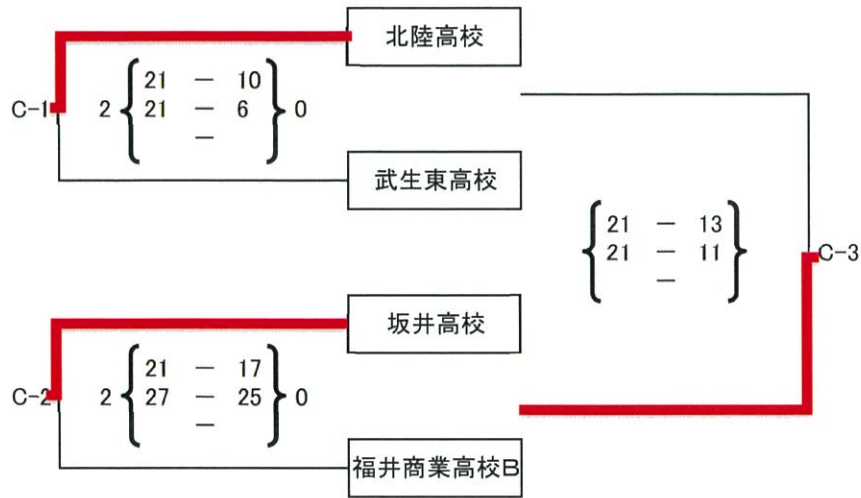

# 平成30年度 天皇杯皇后杯全日本バレーボール選手権大会 福井県ラウンド

会場:丹生高校体育館

男子予選グループ(3セット21点マッチ、ただし3セット目は15点とする。)

男子決勝トーナメント(予選グループ戦後、組み合わせ抽選を行う。シードチームは決勝トーナメントより参戦とする。)

# 平成30年度 天皇杯皇后杯全日本バレーボール選手権大会 福井県ラウンド

会場: 坂井高校体育館

女子予選グループ(3セット21点マッチ、ただし3セット目は15点とする。)

女子決勝トーナメント(予選グループ戦後、組み合わせ抽選を行う)