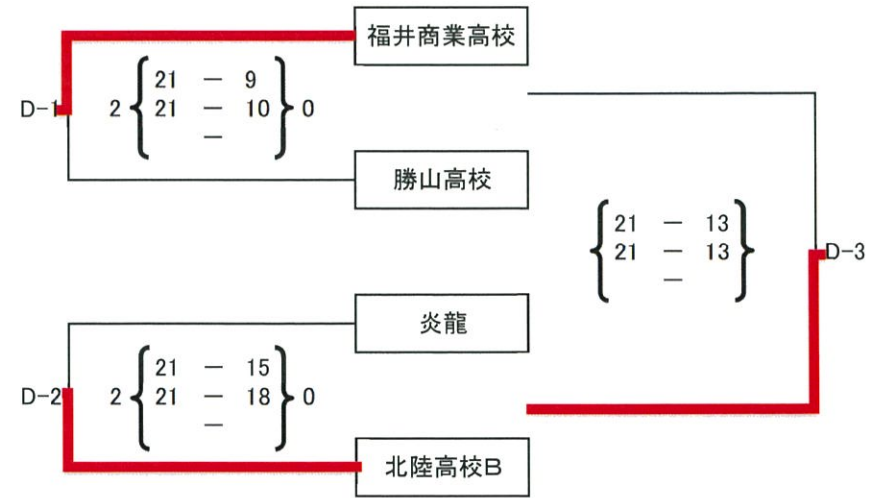

# 平成30年度 天皇杯皇后杯全日本バレーボール選手権大会 福井県ラウンド

会場:丹生高校体育館

男子予選グループ(3セット21点マッチ、ただし3セット目は15点とする。)

男子決勝トーナメント(予選グループ戦後、組み合わせ抽選を行う。シードチームは決勝トーナメントより参戦とする。)

# 平成30年度 天皇杯皇后杯全日本バレーボール選手権大会 福井県ラウンド

会場: 坂井高校体育館

女子予選グループ(3セット21点マッチ、ただし3セット目は15点とする。)

女子決勝トーナメント(予選グループ戦後、組み合わせ抽選を行う)