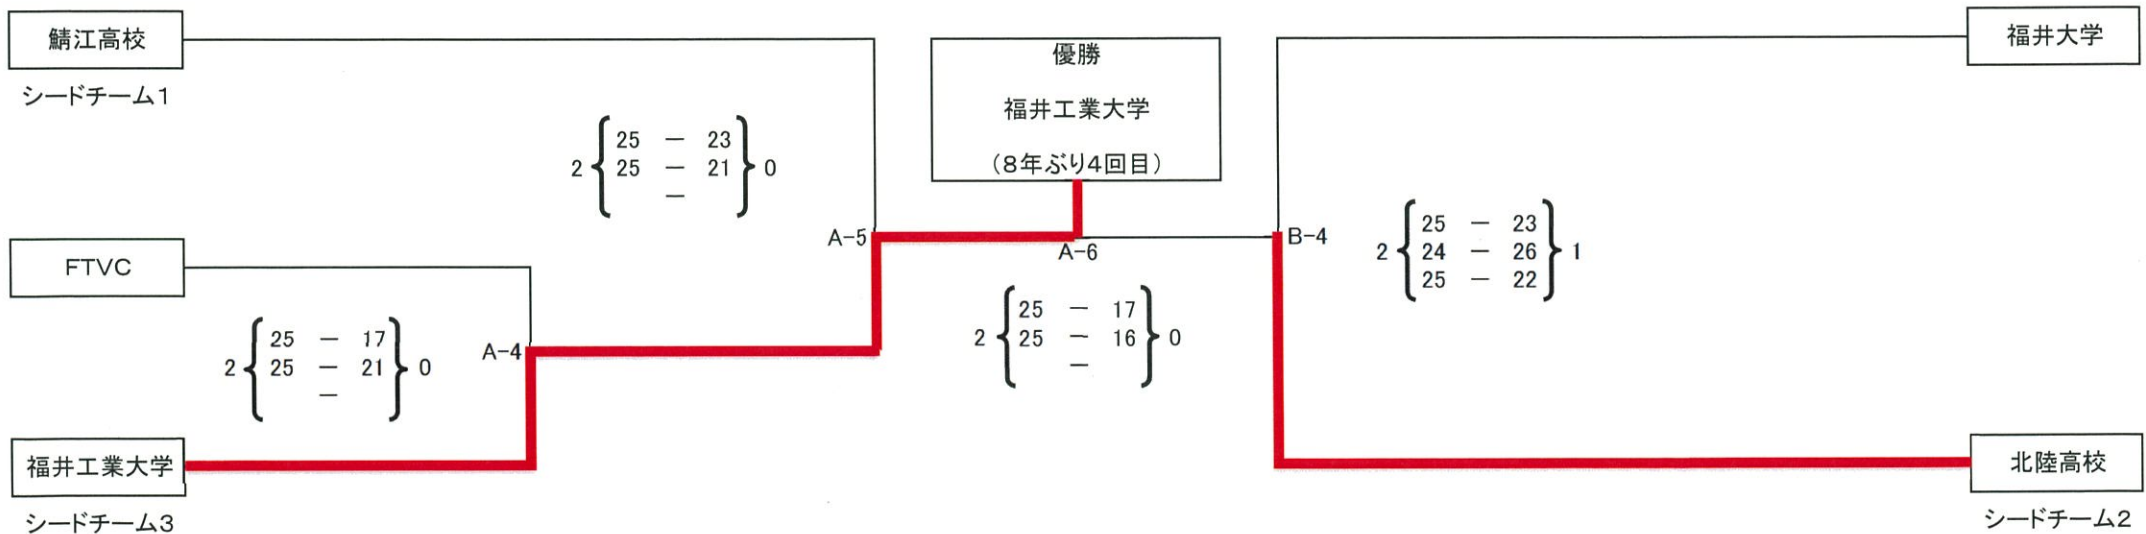

# 平成30年度 天皇杯皇后杯全日本バレーボール選手権大会 福井県ラウンド

会場:丹生高校体育館

男子予選グループ(3セット21点マッチ、ただし3セット目は15点とする。)

男子決勝トーナメント(予選グループ戦後、組み合わせ抽選を行う。シードチームは決勝トーナメントより参戦とする。)

# 平成30年度 天皇杯皇后杯全日本バレーボール選手権大会 福井県ラウンド

会場: 坂井高校体育館

女子予選グループ(3セット21点マッチ、ただし3セット目は15点とする。)

女子決勝トーナメント(予選グループ戦後、組み合わせ抽選を行う)