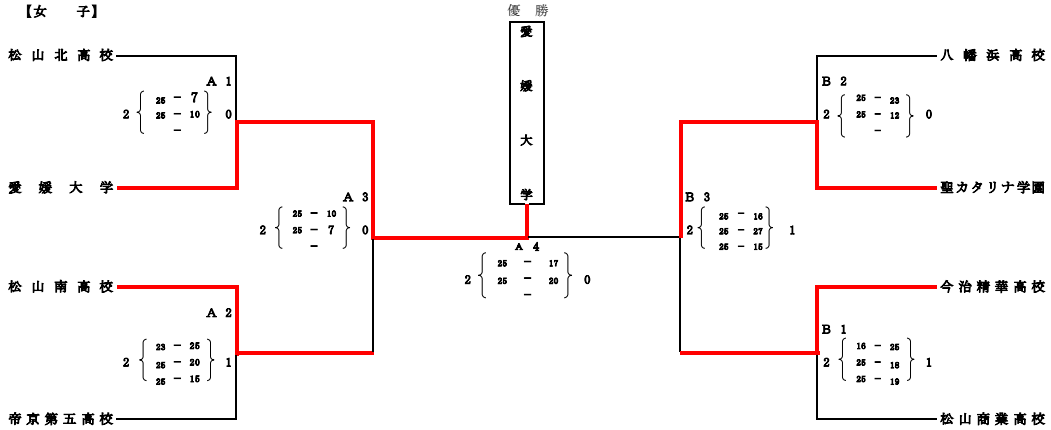

平成30年度 天皇杯・皇后杯全日本バレーボール選手権大会  
愛媛県ラウンド

日時 【女子・男子】7月21日（土）  
会場 【女子・男子】愛媛県総合運動公園体育館メインアリーナ（ABCコート）・サブアリーナ（Dコート）

**【女子】**

コートオフィシャル 第1試合は第2試合の両チームから、第2試合以降は、敗者チームから、得点2名・ラインジャッジ4名・記録1名を出してください。

体育館開場 8時30分

フロアへの入場 9時（ただし、練習時間割当以外のチームは入場できません。）

代表者会議 9時20分

開会式 9時45分

第1試合開始 10時プロトコール開始（開会式終了後の練習は第1試合のチームのみ）

練習割り当て 9時～9時20分 第2試合のチーム、9時20分～9時40分 第1試合のチーム

※どのチームも試合のあるコートで練習を行ってください。

※危険ですので、試合のコート以外では一切ボールを使用しないでください。

**【男子】**

コートオフィシャル 第1試合は第2試合のチームから（Dコートは両チーム）、第2試合以降は、敗者チームから、得点2名・ラインジャッジ4名・記録1名を出してください。

体育館開場 8時30分

フロアへの入場 9時（ただし、練習時間割当以外のチームは入場できません。）

代表者会議 9時20分

開会式 9時45分

第1試合開始 10時プロトコール開始（開会式終了後の練習は第1試合のチームのみ）

練習割り当て 9時～9時20分 第2試合のチーム、9時20分～9時40分 第1試合のチーム

※どのチームも試合のあるコートで練習を行ってください。

※危険ですので、試合のコート以外では一切ボールを使用しないでください。