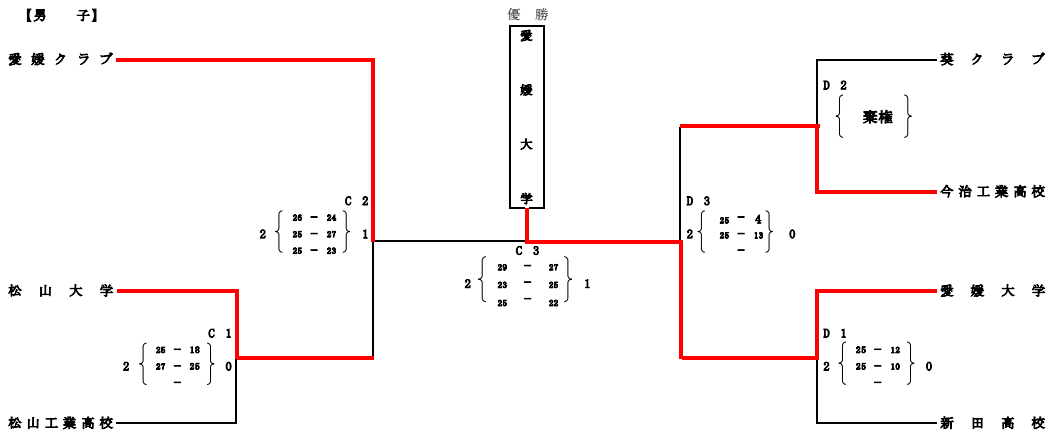

平成30年度 天皇杯・皇后杯全日本バレーボール選手権大会  
愛媛県ラウンド

日時 【女子・男子】7月21日（土）  
会場 【女子・男子】愛媛県総合運動公園体育館メインアリーナ（ABCコート）・サブアリーナ（Dコート）

**【女子】**

コートオフィシャル 第1試合は第2試合の両チームから、第2試合以降は、敗者チームから、得点2名・ラインジャッジ4名・記録1名を出してください。

体育館開場 8時30分

フロアへの入場 9時（ただし、練習時間割当以外のチームは入場できません。）

代表者会議 9時20分

開会式 9時45分

第1試合開始 10時プロトコール開始（開会式終了後の練習は第1試合のチームのみ）

練習割り当て 9時～9時20分 第2試合のチーム、9時20分～9時40分 第1試合のチーム

※どのチームも試合のあるコートで練習を行ってください。

※危険ですので、試合のコート以外では一切ボールを使用しないでください。

**【男子】**

コートオフィシャル 第1試合は第2試合のチームから（Dコートは両チーム）、第2試合以降は、敗者チームから、得点2名・ラインジャッジ4名・記録1名を出してください。