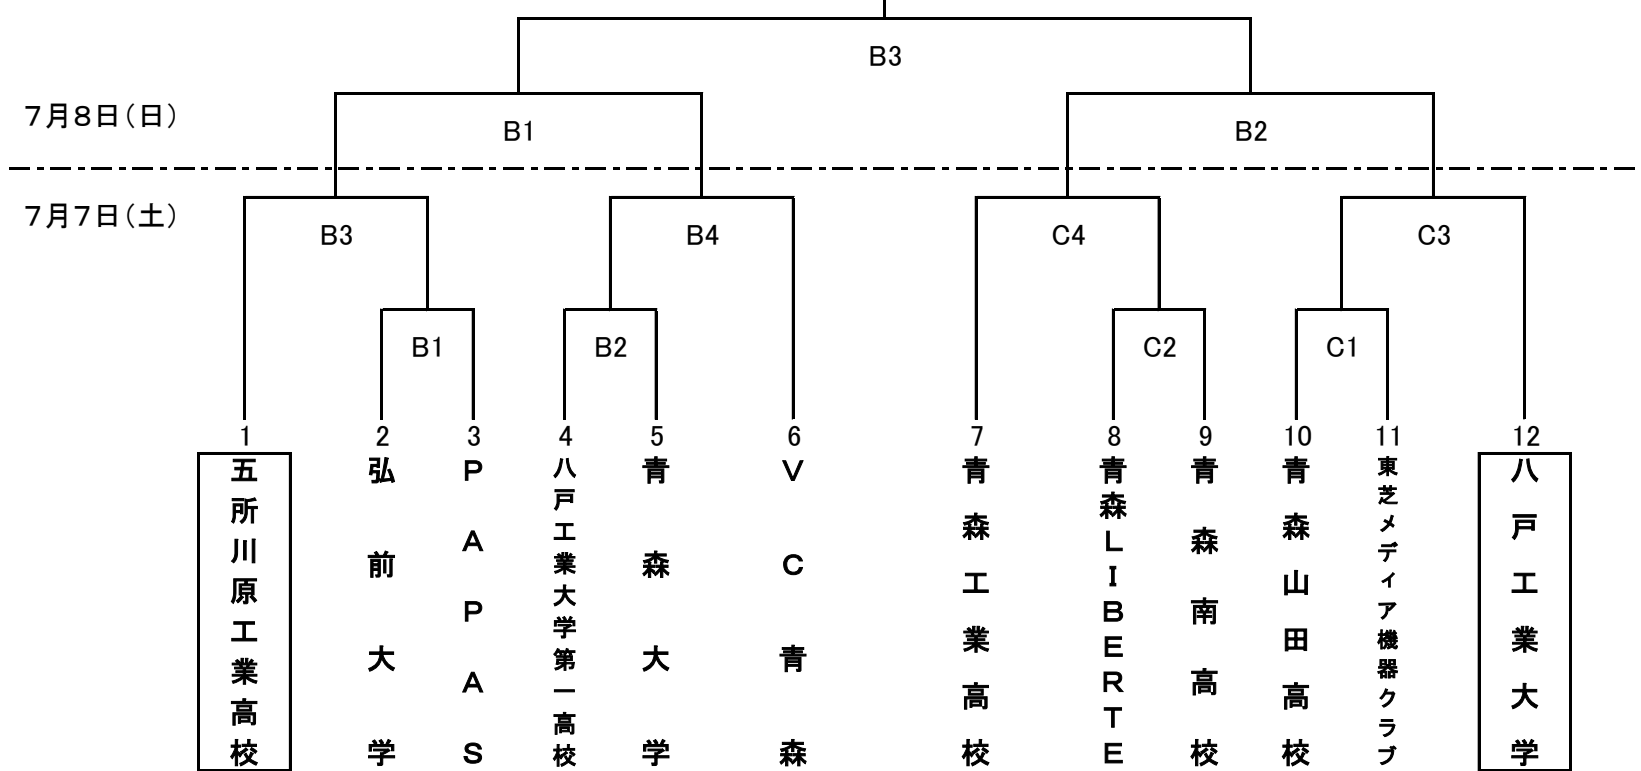

平成30年度 天皇杯・皇后杯全日本バレーボール選手権大会青森県予選会組合せ

日時	場所	開場	競技開始
7月7日(土)	カクヒログループスタジアム(A・Bコート)	9:00	10:00
	青森工業高校(Cコート)		
7月8日(日)	カクヒログループスタジアム(A・Bコート)	8:00	9:00

男子

女子

※一日目の第一試合の補助役員は口で囲まれたチームをお願いします。  
 ※二日目の第一試合の補助役員は、第二試合の両チームをお願いします。  
 ※開始式は行いません。

タイムテーブル			
7月7日(土)		7月8日(日)	
第1試合	10:00	第1試合	9:00
第2試合	10:50	第2試合	9:50
第3試合	11:40	第3試合	11:00
第4試合	12:30		
第5試合	13:20		
第6試合	14:10		