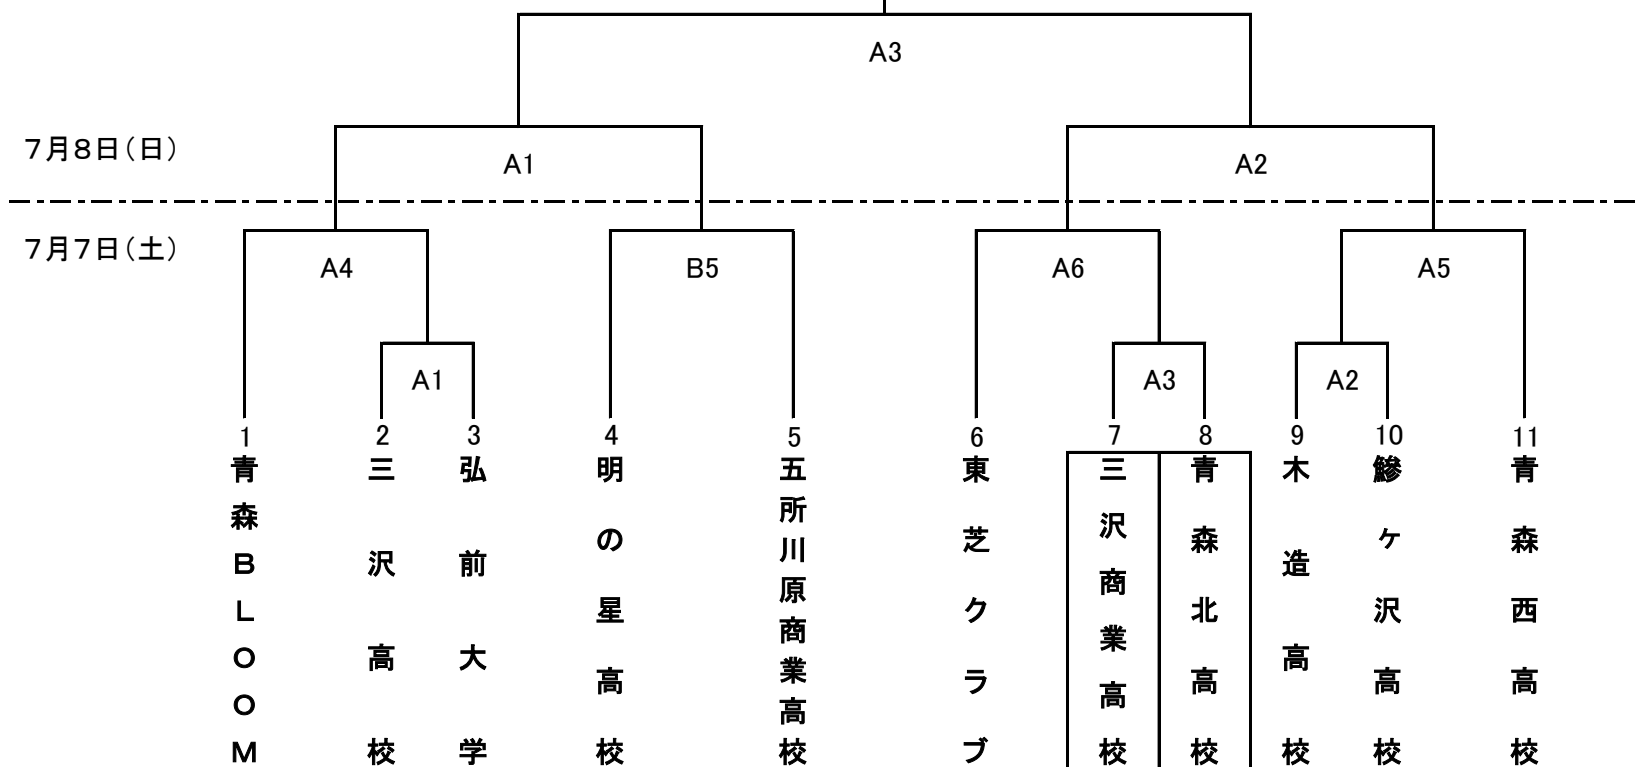

平成30年度 天皇杯・皇后杯全日本バレーボール選手権大会青森県予選会組合せ

日時	場所	開場	競技開始
7月7日(土)	カクヒログループスタジアム(A・Bコート)	9:00	10:00
	青森工業高校(Cコート)		
7月8日(日)	カクヒログループスタジアム(A・Bコート)	8:00	9:00

男子

女子

※一日目の第一試合の補助役員は口で囲まれたチームをお願いします。  
 ※二日目の第一試合の補助役員は、第二試合の両チームをお願いします。  
 ※開始式は行いません。

タイムテーブル			
7月7日(土)		7月8日(日)	
第1試合	10:00	第1試合	9:00
第2試合	10:50	第2試合	9:50
第3試合	11:40	第3試合	11:00
第4試合	12:30		
第5試合	13:20		
第6試合	14:10		